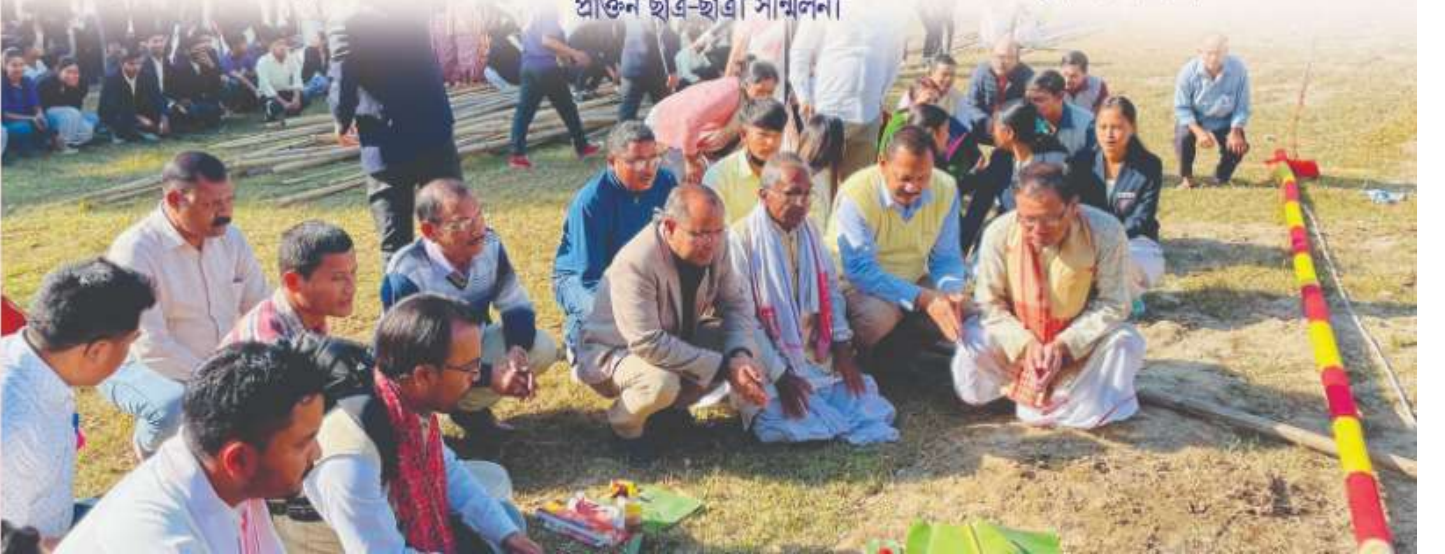

গতিকে সংলগ্ন কৰা কাৰ্য্যক্রমনিকাৰে অনুষ্ঠিতব্য উক্ত ‘ৰূপালী জয়ন্তী’ সমাৰোহৰ সমূহ কাৰ্য্যসূচীত আপোনাৰ/আপোনালোকৰ উপস্থিতি আৰু অংশগ্ৰহণ সাদৰেৰে কামনা কৰিলো। আশা কৰোঁ আমাৰ অনুৰোধ ৰক্ষা কৰি সকলো কাৰ্য্যসূচীত উপস্থিত থাকি সমাৰোহখনিৰ সৌষ্ঠৱ বৃদ্ধি কৰি আমাক কৃতার্থ কৰিব।

বিনীত

উদযাপন সমিতিৰ হৈ

শ্ৰদ্ধাৰে

শ্ৰী ভুবন পেণ্ড

বিধায়ক, জোনাই বিধান সভা
ও সভাপতি, উদযাপন সমিতি

ড° পাৰ্থনাথ দত্ত

ড° জয়চন্দ্ৰ পেণ্ড

শ্ৰী অৰবিন্দ গগৈ

শ্ৰী মানস কুলি

যুটীয়া সম্পাদক, উদযাপন সমিতি

শ্ৰী প্ৰতাপ চন্দ্ৰ টায়ে

কাৰ্যকৰী সভাপতি, উদযাপন সমিতি

শ্ৰী নলিনী কুমাৰ দলে

সভাপতি, পৰিচালনা সমিতি

শ্ৰী প্ৰণৱজ্যোতি চুংক্ৰাং

সভাপতি

শ্ৰী যতীন পাইত

সাধাৰণ সম্পাদক

প্ৰাক্তন ছাত্ৰ-ছাত্ৰী সন্মিলনী

ড° ৰঞ্জিত শইকীয়া

অধ্যক্ষ, চিলাপথাৰ বিজ্ঞান মহাবিদ্যালয়
ও মুখ্য সম্পাদক, উদযাপন সমিতি

শ্ৰী অংকুৰ গগৈ

সভাপতি

শ্ৰী খনীন্দ্ৰ পাদুন

সাধাৰণ সম্পাদক,

চিলাপথাৰ বিজ্ঞান মহাবিদ্যালয়

ছাত্ৰ একতা সভা